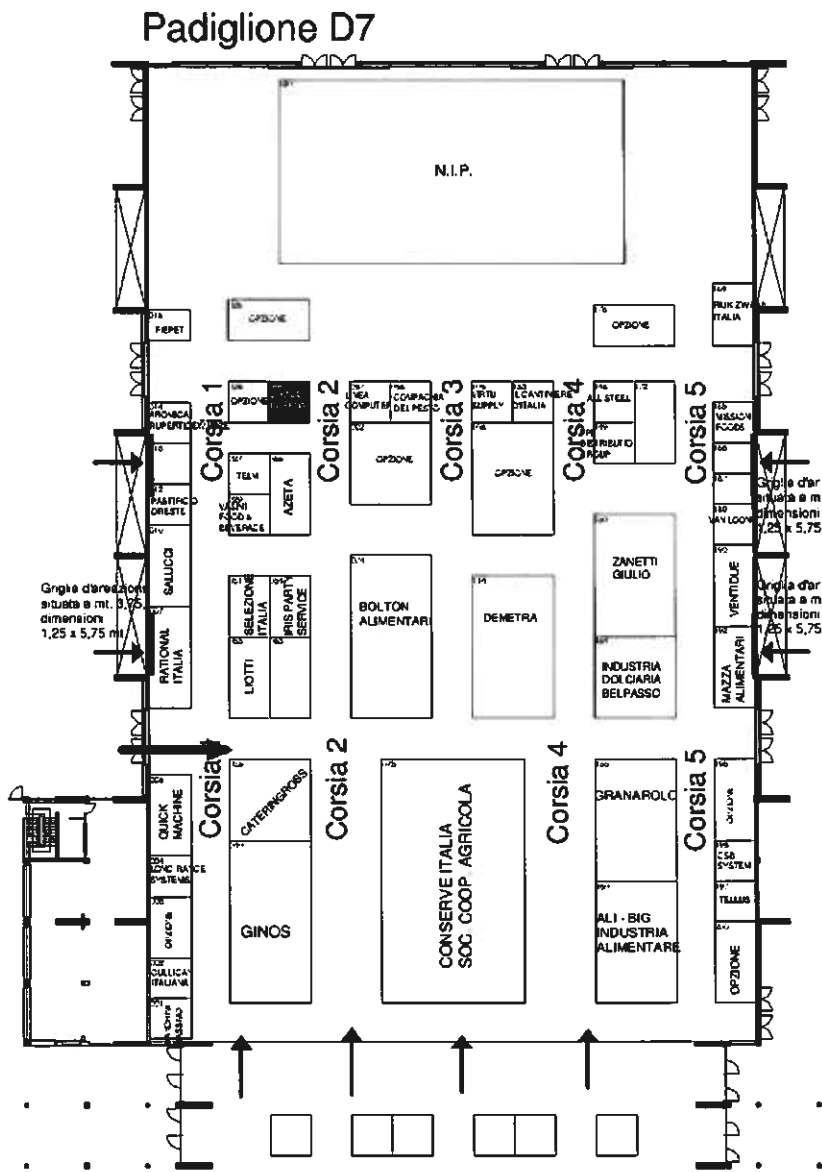

Posizione di GIRAUDI INTERNATIONAL SAM

Pad. D7 Stand: 056 Area occupata: 16,00 mq. Fronti espositivi 3.00

Perimetro stand: 4,00 4,00 4,00 4,00 (in senso orario a partire dall'angolo in alto a sinistra).

Si precisa che le indicazioni relative alle aree assegnate possono subire variazioni

Quartiere Rimini Fiera S.p.A.